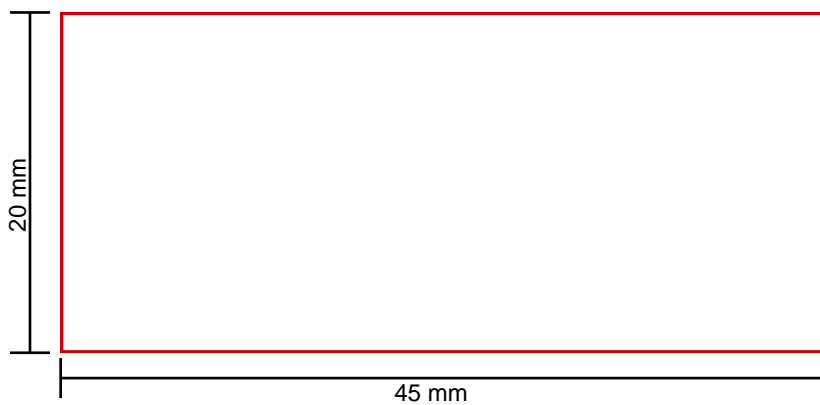

S24863020

I43 - Silkscreen Print

op achterzijde houder : Silkscreen Print