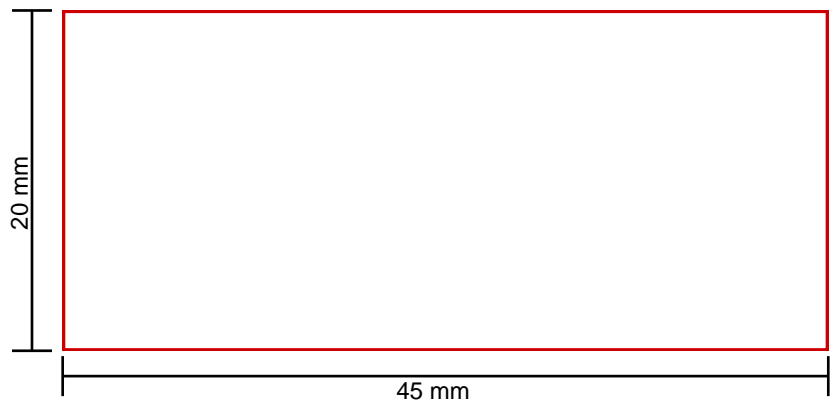

S05681020

I43 - Silkscreen Print

op voorzijde houder : Silkscreen Print